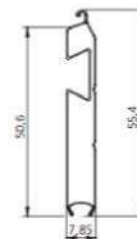

LIMITADOR DE ABERTURA TRAVA BRANCO 18MM *NYLTOPN18BR

Nas cores branco e preto.

PERFIL PARA TELA *TEL004001

MÁQUINAS E FERRAMENTAS

TERMINAIS DE ALUMÍNIO

TMG32046001

TER-50 (Palhetas: 39-45-50-55)

TERMINAL 50MM 5,80M *TER50CFB58